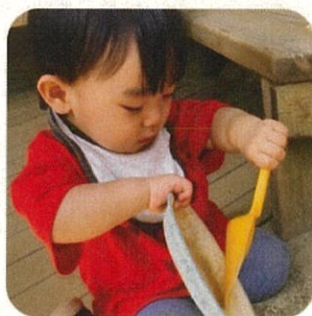

4月＊すみれ組の姿

シール貼り
土台から剥がし、
画用紙へベタベタ
指先を使うのが
上手になっています！

ひざこぞう皿制作
冷たい感触に
びっくりな子も！

新しいおともだちが
増えました♡

デッキで
シャボン玉、
パチン！とはじけた瞬間
きゃーっ！と大興奮

お医者さんに
なりきってます
「(体温) ひゃくー!!!」

砂の感触を楽しんだり…

楽器を一緒に
楽しんだり
年下のおとも
だちを気にか
ける優しい姿
も…♡
どんどん成長
を見せてくれ
ています！

大好きなパパやママと滑り台
や丸太登りも楽しみました♪

だいじょうぶ？
どうしたの～？

すみれ組に進級して
初めての園庭☆
～保育参加～

新年度がスタートして半月が経ちました！
今年度は新しいおともだちを3名迎え、10
名の可愛いこどもたちと沢山素敵な経験を
していただけたら…と思っています♪1年間よ
ろしくお願いします♡
少しずつ新しい環境にも慣れ、笑顔が増え
てきています！年下のおともだちが出来
て、泣いている場面では心配そうに顔を覗
き込んだり、頭を撫でてあげたりとお兄
ちゃんお姉ちゃんになった姿も見せてくれ
ています♪これから園庭やお散歩などの戸外
遊びもどんどん経験して、活発に体を動か
して楽しんでいきたいと思ひます♪